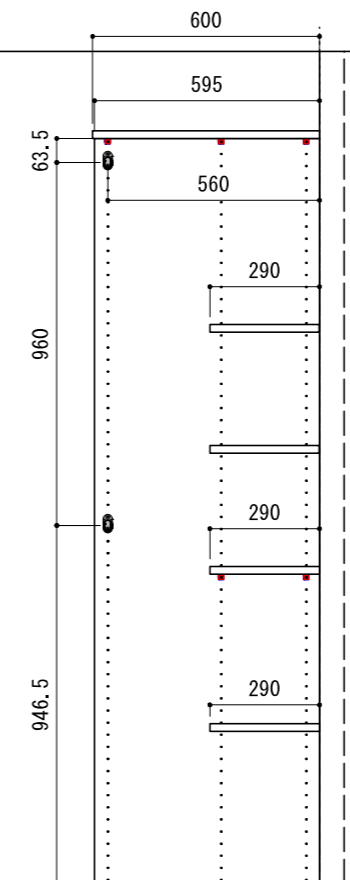

壁に部材を直接取り付ける際は、必ず下地を付けるようにしてください。

※製品を設置する壁面に厚さ12mm以上のコンパネ下地（現場調達）または補強桧木が必要です。
 ※床面には、厚さ12mm以上の木質床材が必要です。

※当図面はイメージ及び寸法の確認用であり、発注時には納まり、下地等の打合せが必要です。
 ※躯体の状況をご確認ください。
 ※施工方法、構成およびサイズにより、お見積り価格が変わります。

※印の付いた部材は現場カットをお願いします。

A-A' 断面

※ HP : ハンガーパイプ

※■には色記号 (LW・IJ・AJ) が入ります。

南海プライウッド株式会社	商品名	クロゼットシステム ウォールゼット ノエル3	セット品番	AA030697■ 奥行600	作成日	2024年1月10日	縮尺	1/20
--------------	-----	------------------------	-------	-----------------	-----	------------	----	------