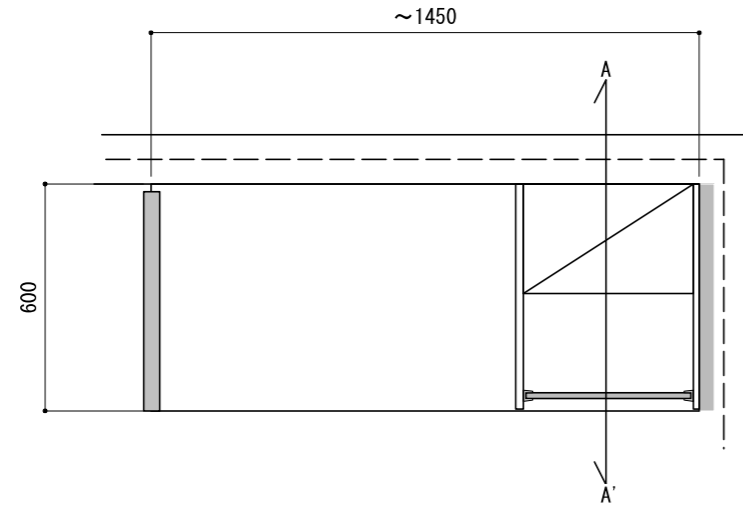

壁に部材を直接取り付ける際は、必ず下地を付けるようにしてください。

※製品を設置する壁面に厚さ12mm以上のコンパネ下地（現場調達）または補強桧木が必要です。
 ※床面には、厚さ12mm以上の木質床材が必要です。

※当図面はイメージ及び寸法の確認用であり、発注時には納まり、下地等の打合せが必要です。
 ※躯体の状況をご確認ください。
 ※施工方法、構成およびサイズにより、お見積り価格が変わります。

※印の付いた部材は現場カットをお願いします。

A-A' 断面

※ HP : ハンガーパイプ

※■には色記号 (LW・IJ・AJ) が入ります。

南海プライウッド株式会社	商品名	クロゼットシステム ウォールゼット ノエル3	セット品番	AA030697■ 奥行600	作成日	2024年1月10日	縮尺	1/20
--------------	-----	------------------------	-------	-----------------	-----	------------	----	------