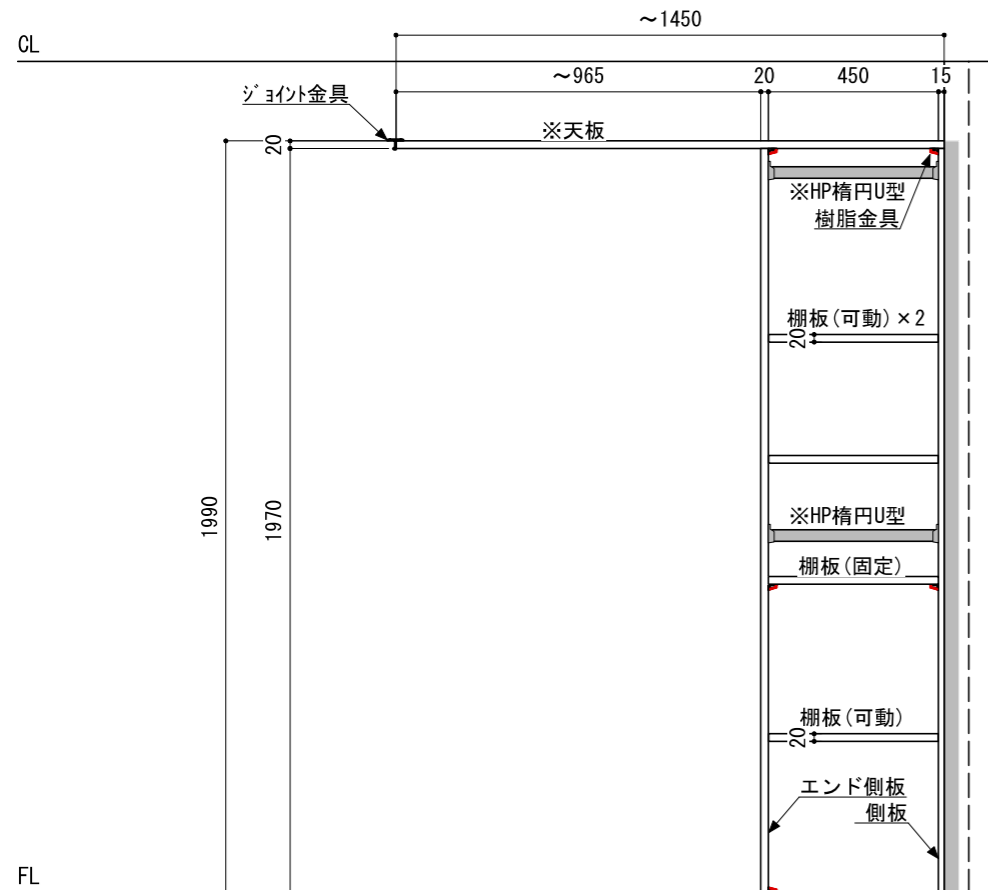

壁に部材を直接取り付ける際は、必ず下地を付けるようにしてください。

※製品を設置する壁面に厚さ12mm以上のコンパネ下地（現場調達）または補強桧木が必要です。
 ※床面には、厚さ12mm以上の木質床材が必要です。

※当図面はイメージ及び寸法の確認用であり、発注時には納まり、下地等の打合せが必要です。
 ※躯体の状況をご確認ください。
 ※施工方法、構成およびサイズにより、お見積り価格が変わります。

※印の付いた部材は現場カットをお願いします。

A-A' 断面

※ HP : ハンガーパイプ

※■には色記号 (LW・IJ・AJ) が入ります。

南海プライウッド株式会社	商品名	クロゼットシステム ウォールゼット ノエル3	セット品番	AA030697■ 奥行600	作成日	2024年1月10日	縮尺	1/20
--------------	-----	------------------------	-------	-----------------	-----	------------	----	------