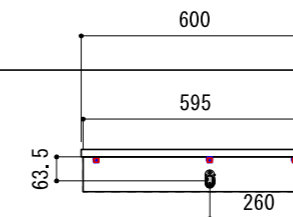

壁に部材を直接取り付けの際は、必ず下地を付けるようにしてください。

※製品を設置する壁面に厚さ12mm以上のコンパネ下地（現場調達）または補強桱木が必要です。
 ※床面には、厚さ12mm以上の木質床材が必要です。

※当図面はイメージ及び寸法の確認用であり、発注時には納まり、下地等の打合せが必要です。

※躯体の状況をご確認ください。

※施工方法、構成およびサイズにより、お見積り価格が変わります。

※印の付いた部材は現場カットをお願いします。

A-A' 断面

CL

FL

※ HP : ハンガーパイプ

※■には色記号 (LW・IJ・AJ) が入ります。

南海プライウッド株式会社

商品名

クロゼットシステム ウォールゼット ノエル3

セット品番

AA030700■ 奥行600

作成日

2024年1月10日

縮尺

1/20