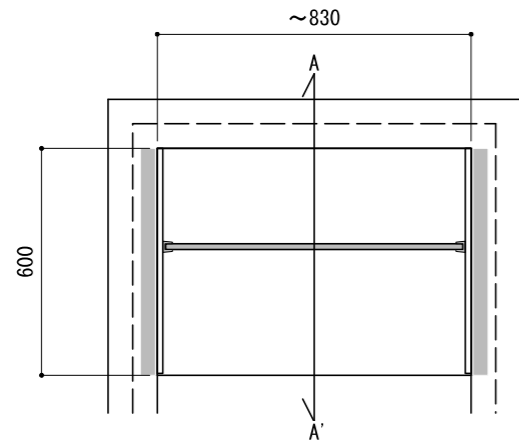

壁に部材を直接取り付けの際は、必ず下地を付けるようにしてください。

※製品を設置する壁面に厚さ12mm以上のコンパネ下地（現場調達）または補強桱木が必要です。
 ※床面には、厚さ12mm以上の木質床材が必要です。

※当図面はイメージ及び寸法の確認用であり、発注時には納まり、下地等の打合せが必要です。

※躯体の状況をご確認ください。

※施工方法、構成およびサイズにより、お見積り価格が変わります。

※印の付いた部材は現場カットをお願いします。

A-A' 断面

CL

FL

※ HP : ハンガーパイプ

※■には色記号 (LW・IJ・AJ) が入ります。

南海プライウッド株式会社

商品名

クロゼットシステム ウォールゼット ノエル3

セット品番

AA030700■ 奥行600

作成日

2024年1月10日

縮尺

1/20