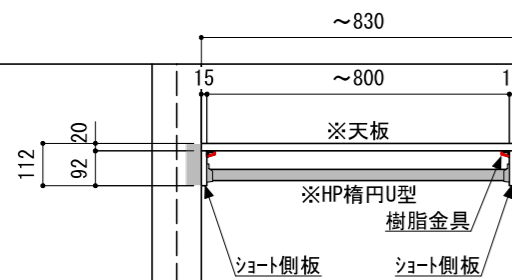

壁に部材を直接取り付けの際は、必ず下地を付けるようにしてください。

※製品を設置する壁面に厚さ12mm以上のコンパネ下地（現場調達）または補強桱木が必要です。
 ※床面には、厚さ12mm以上の木質床材が必要です。

※当図面はイメージ及び寸法の確認用であり、発注時には納まり、下地等の打合せが必要です。

※躯体の状況をご確認ください。

※施工方法、構成およびサイズにより、お見積り価格が変わります。

※印の付いた部材は現場カットをお願いします。

A-A' 断面

CL

FL

※ HP : ハンガーパイプ

※■には色記号 (LW・IJ・AJ) が入ります。

南海プライウッド株式会社

商品名

クロゼットシステム ウォールゼット ノエル3

セット品番

AA030700■ 奥行600

作成日

2024年1月10日

縮尺

1/20