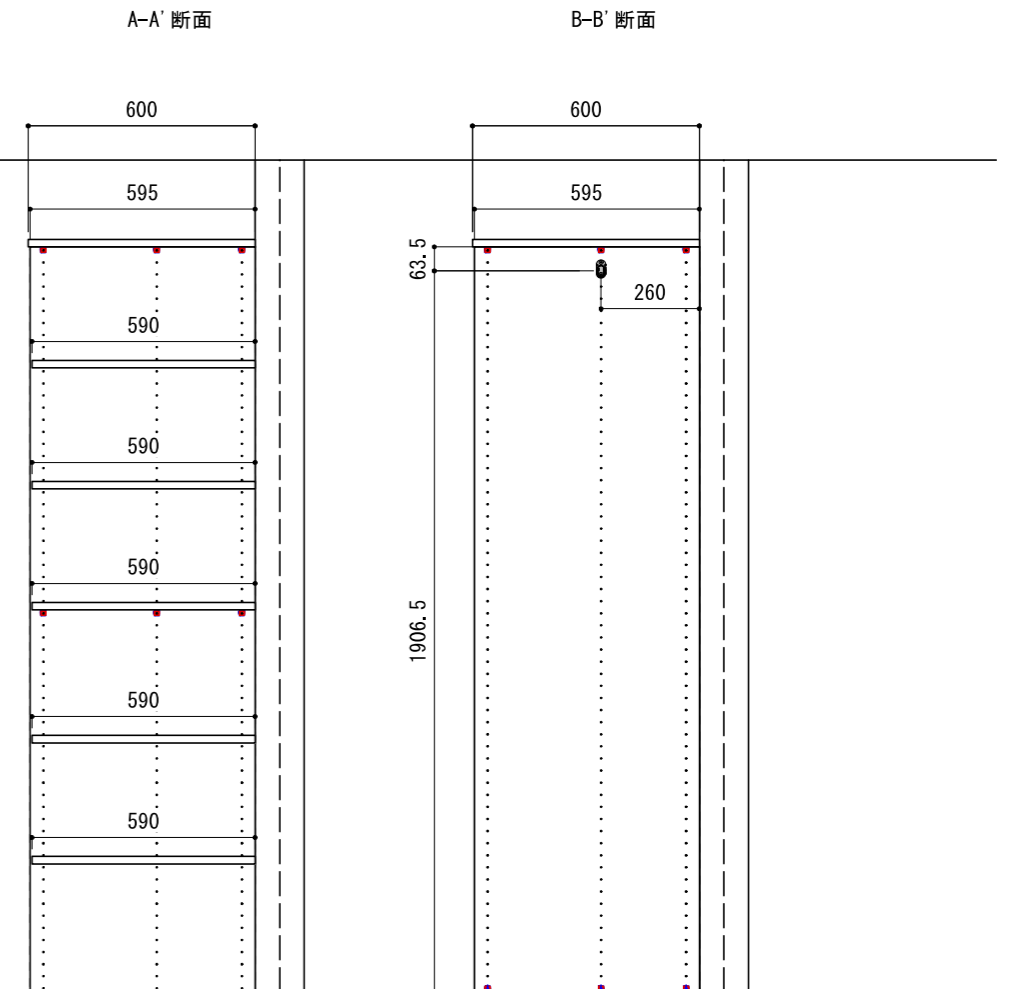

壁に部材を直接取り付けの際は、必ず下地を付けるようにしてください。

※製品を設置する壁面に厚さ12mm以上のコンパネ下地（現場調達）または補強材が必要で
 ※床面には、厚さ12mm以上の木質床材が必要です。

※当図面はイメージ及び寸法の確認用であり、発注時には納まり、下地等の打合せが必要です。

※躯体の状況をご確認ください。

※施工方法、構成およびサイズにより、お見積り価格が変わります。

※印の付いた部材は現場カットをお願いします。

※ HP : ハンガーパイプ

※■には色記号 (LW・IJ・AJ) が入ります。

南海プライウッド株式会社

商品名

クロゼットシステム ウォールゼット ノエル3

セット品番

AA030702 奥行600

作成日

2024年1月10日

縮尺

1/20