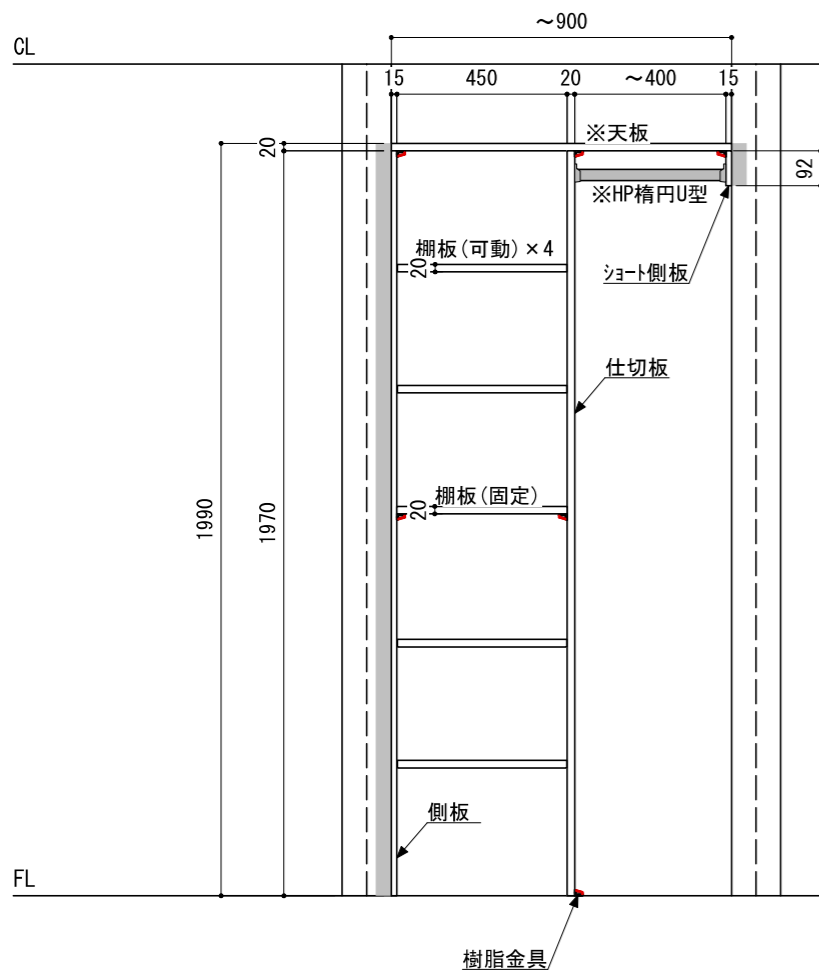

壁に部材を直接取り付けの際は、必ず下地を付けるようにしてください。

※製品を設置する壁面に厚さ12mm以上のコンパネ下地（現場調達）または補強材が必要で
 ※床面には、厚さ12mm以上の木質床材が必要です。

※当図面はイメージ及び寸法の確認用であり、発注時には納まり、下地等の打合せが必要です。

※躯体の状況をご確認ください。

※施工方法、構成およびサイズにより、お見積り価格が変わります。

※印の付いた部材は現場カットをお願いします。

※ HP : ハンガーパイプ

※■には色記号 (LW・IJ・AJ) が入ります。

南海プライウッド株式会社

商品名

クロゼットシステム ウォールゼット ノエル3

セット品番

AA030702 奥行600

作成日

2024年1月10日

縮尺

1/20