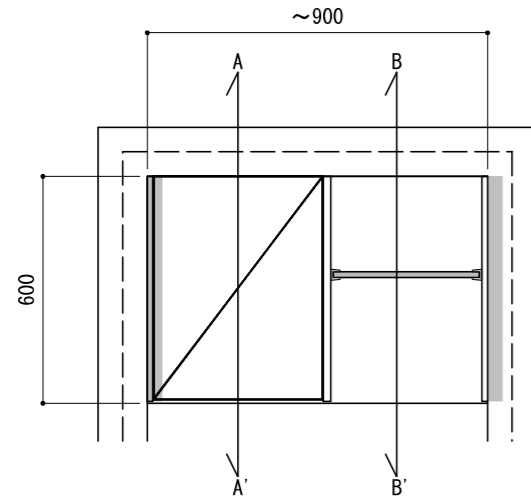

壁に部材を直接取り付けの際は、必ず下地を付けるようにしてください。

※製品を設置する壁面に厚さ12mm以上のコンパネ下地（現場調達）または補強材が必要で
 ※床面には、厚さ12mm以上の木質床材が必要です。

※当図面はイメージ及び寸法の確認用であり、発注時には納まり、下地等の打合せが必要です。

※躯体の状況をご確認ください。

※施工方法、構成およびサイズにより、お見積り価格が変わります。

※印の付いた部材は現場カットをお願いします。

※ HP : ハンガーパイプ

※■には色記号 (LW・IJ・AJ) が入ります。

南海プライウッド株式会社

商品名

クロゼットシステム ウォールゼット ノエル3

セット品番

AA030702 奥行600

作成日