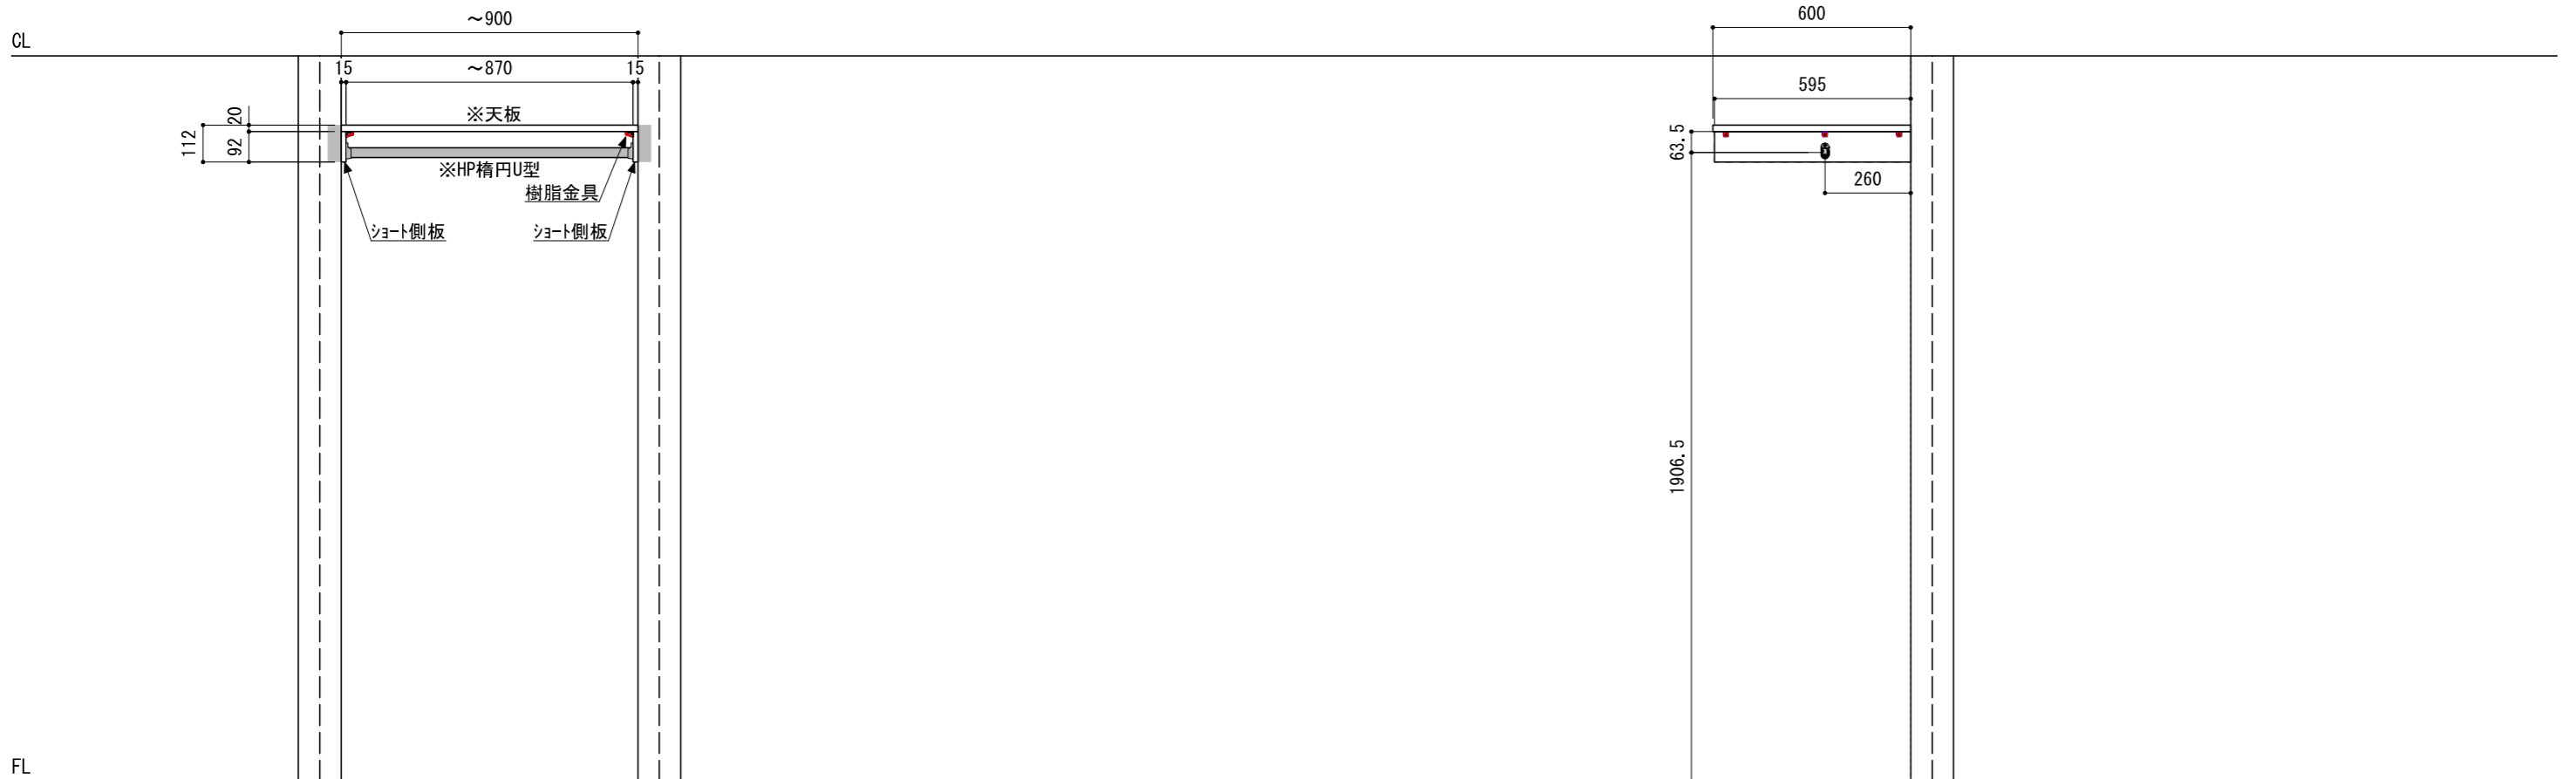

壁に部材を直接取り付けの際は、必ず下地を付けるようにしてください。

※製品を設置する壁面に厚さ12mm以上のコンパネ下地（現場調達）または補強桱木が必要です。
 ※床面には、厚さ12mm以上の木質床材が必要です。

※当図面はイメージ及び寸法の確認用であり、発注時には納まり、下地等の打合せが必要です。

※躯体の状況をご確認ください。

※施工方法、構成およびサイズにより、お見積もり価格が変わります。

※印の付いた部材は現場カットをお願いします。

※ HP : ハンガーパイプ

※■には色記号 (LW・IJ・AJ) が入ります。

南海プライウッド株式会社

商品名

クロゼットシステム ウォールゼット ノエル3

セット品番

AA030705■ 奥行600

作成日

2024年1月10日

縮尺

1/20