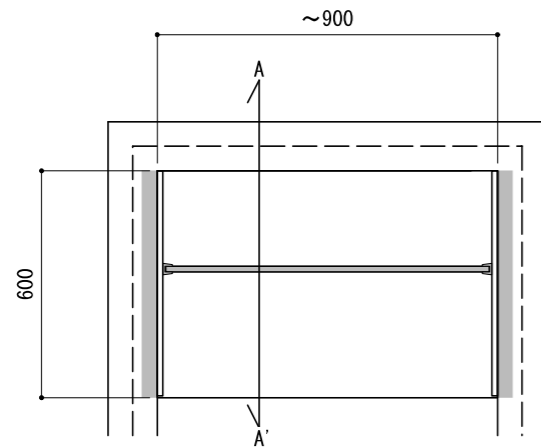

壁に部材を直接取り付けの際は、必ず下地を付けるようにしてください。

※製品を設置する壁面に厚さ12mm以上のコンパネ下地（現場調達）または補強桱木が必要です。
 ※床面には、厚さ12mm以上の木質床材が必要です。

※当図面はイメージ及び寸法の確認用であり、発注時には納まり、下地等の打合せが必要です。

※躯体の状況をご確認ください。

※施工方法、構成およびサイズにより、お見積もり価格が変わります。

※印の付いた部材は現場カットをお願いします。

※ HP : ハンガーパイプ

※■には色記号 (LW・IJ・AJ) が入ります。

南海プライウッド株式会社

商品名

クロゼットシステム ウォールゼット ノエル3

セット品番

AA030705■ 奥行600

作成日

2024年1月10日

縮尺

1/20