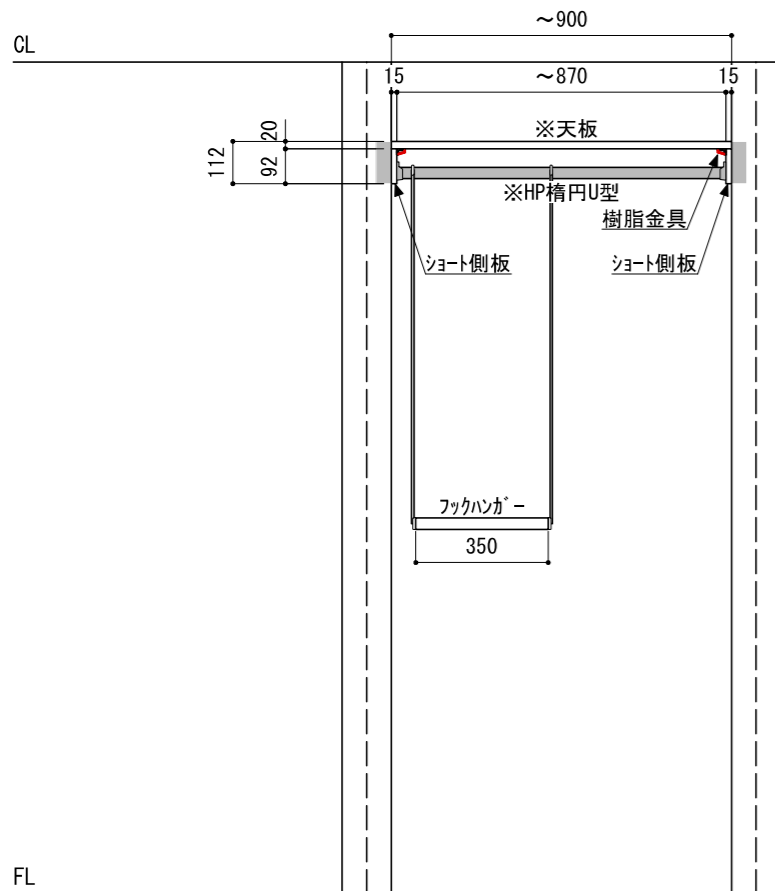

壁に部材を直接取り付けの際は、必ず下地を付けるようにしてください。

※製品を設置する壁面に厚さ12mm以上のコンパネ下地（現場調達）または補強桱木が必要です。
 ※床面には、厚さ12mm以上の木質床材が必要です。

※当図面はイメージ及び寸法の確認用であり、発注時には納まり、下地等の打合せが必要です。

※躯体の状況をご確認ください。

※施工方法、構成およびサイズにより、お見積り価格が変わります。

※印の付いた部材は現場カットをお願いします。

※ HP : ハンガーパイプ

※■には色記号 (LW・IJ・AJ) が入ります。

南海プライウッド株式会社

商品名

クロゼットシステム ウォールゼット ノエル3

セット品番

AA030706■ 奥行600

作成日

2024年1月10日

縮尺

1/20