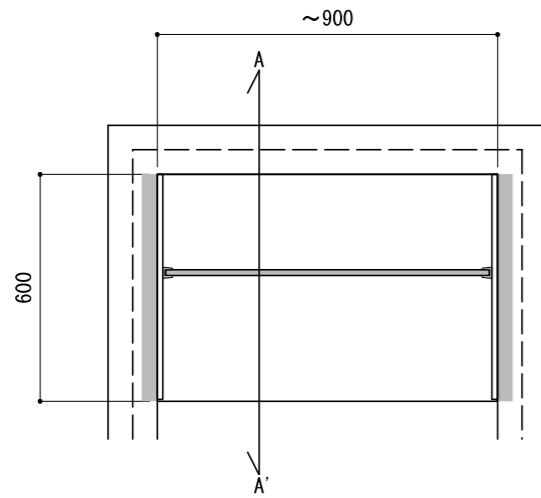

壁に部材を直接取り付けの際は、必ず下地を付けるようにしてください。

※製品を設置する壁面に厚さ12mm以上のコンパネ下地（現場調達）または補強桱木が必要です。
 ※床面には、厚さ12mm以上の木質床材が必要です。

※当図面はイメージ及び寸法の確認用であり、発注時には納まり、下地等の打合せが必要です。

※躯体の状況をご確認ください。

※施工方法、構成およびサイズにより、お見積り価格が変わります。

※印の付いた部材は現場カットをお願いします。

※ HP : ハンガーパイプ

※■には色記号 (LW・IJ・AJ) が入ります。

南海プライウッド株式会社

商品名

クロゼットシステム ウォールゼット ノエル3

セット品番

AA030706■ 奥行600

作成日

2024年1月10日

縮尺

1/20