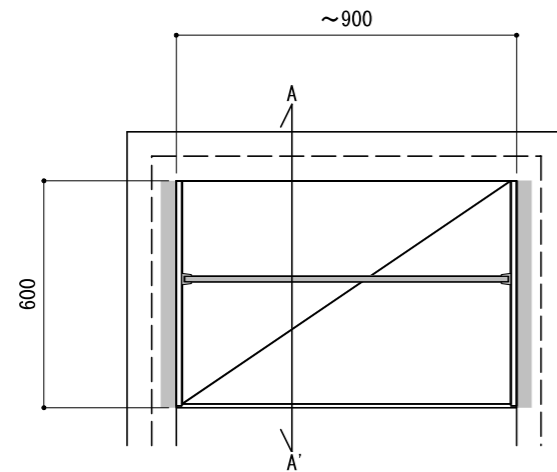

壁に部材を直接取り付けの際は、必ず下地を付けるようにしてください。

■ 下地必要位置

※製品を設置する壁面に厚さ12mm以上のコンパネ下地（現場調達）または補強桱木が必要です。
 ※床面には、厚さ12mm以上の木質床材が必要です。

※当図面はイメージ及び寸法の確認用であり、発注時には納まり、下地等の打合せが必要です。

※躯体の状況をご確認ください。

※施工方法、構成およびサイズにより、お見積り価格が変わります。

※印の付いた部材は現場カットをお願いします。

※ HP : ハンガーパイプ

※■には色記号 (LW・IJ・AJ) が入ります。

南海プライウッド株式会社

商品名

クロゼットシステム ウォールゼット ノエル3

セット品番

AA030707 ■ 奥行600