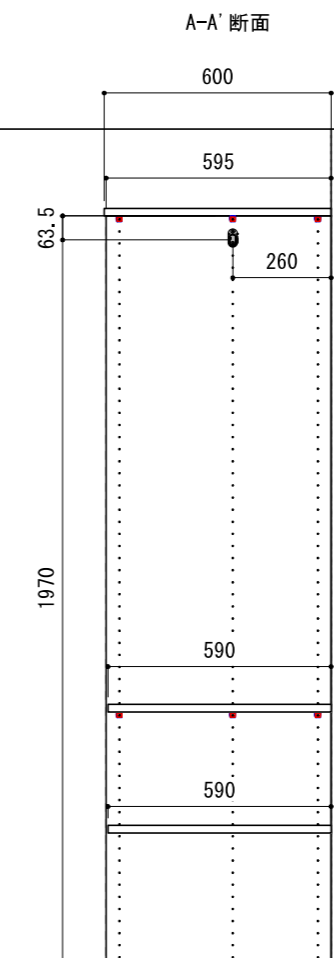

壁に部材を直接取り付けの際は、必ず下地を付けるようにしてください。

■ 下地必要位置

※製品を設置する壁面に厚さ12mm以上のコンパネ下地（現場調達）または補強桱木が必要です。
 ※床面には、厚さ12mm以上の木質床材が必要です。

※当図面はイメージ及び寸法の確認用であり、発注時には納まり、下地等の打合せが必要です。

※躯体の状況をご確認ください。

※施工方法、構成およびサイズにより、お見積り価格が変わります。

※印の付いた部材は現場カットをお願いします。

※ HP : ハンガーパイプ

※■には色記号 (LW・IJ・AJ) が入ります。

南海プライウッド株式会社

商品名

クロゼットシステム ウォールゼット ノエル3

セット品番

AA030707 ■ 奥行600

作成日

2024年1月10日

縮尺

1/20