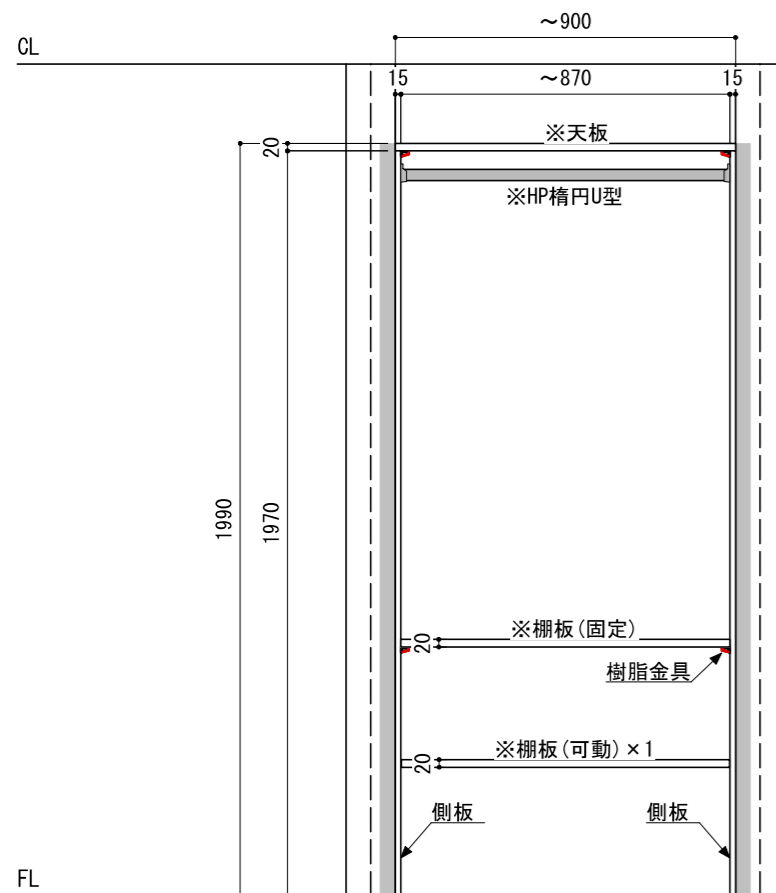

壁に部材を直接取り付けの際は、必ず下地を付けるようにしてください。

■ 下地必要位置

※製品を設置する壁面に厚さ12mm以上のコンパネ下地（現場調達）または補強桱木が必要です。
 ※床面には、厚さ12mm以上の木質床材が必要です。

※当図面はイメージ及び寸法の確認用であり、発注時には納まり、下地等の打合せが必要です。

※躯体の状況をご確認ください。

※施工方法、構成およびサイズにより、お見積り価格が変わります。

※印の付いた部材は現場カットをお願いします。

※ HP : ハンガーパイプ

※■には色記号 (LW・IJ・AJ) が入ります。

南海プライウッド株式会社

商品名

クロゼットシステム ウォールゼット ノエル3

セット品番

AA030707 ■ 奥行600

作成日

2024年1月10日

縮尺

1/20