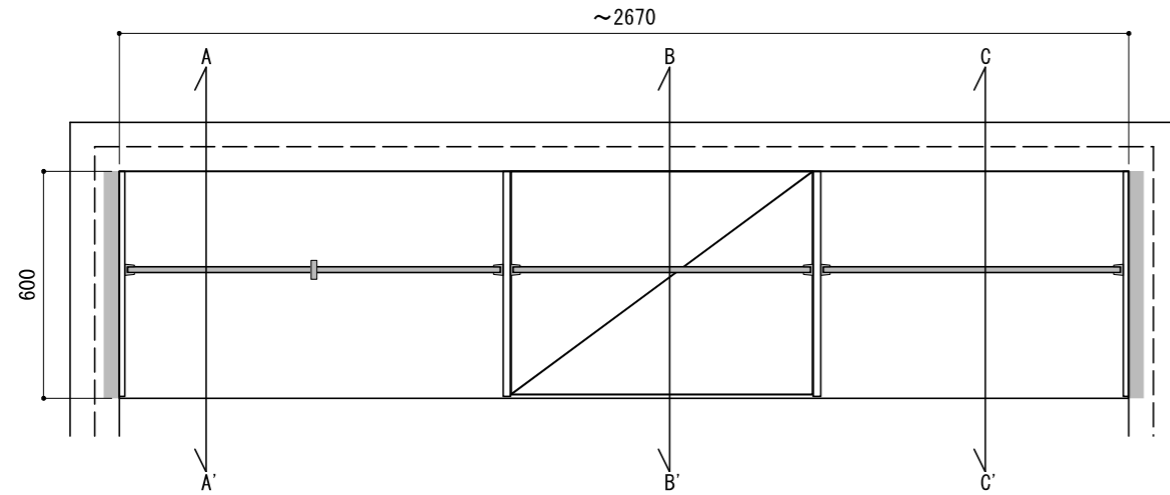

壁に部材を直接取り付けの際は、必ず下地を付けるようにしてください。

■ 下地必要位置

※製品を設置する壁面に厚さ12mm以上のコンパネ下地（現場調達）または補強桱木が必要です。
 ※床面には、厚さ12mm以上の木質床材が必要です。

※当図面はイメージ及び寸法の確認用であり、発注時には納まり、下地等の打合せが必要です。

※躯体の状況をご確認ください。

※施工方法、構成およびサイズにより、お見積り価格が変わります。

※印の付いた部材は現場カットをお願いします。

※ HP : ハンガーパイプ

※ ■には色記号 (LW・IJ・AJ) が入ります。

南海プライウッド株式会社

商品名

クロゼットシステム ウォールゼット ノエル3

セット品番

AA030735 ■ 奥行600