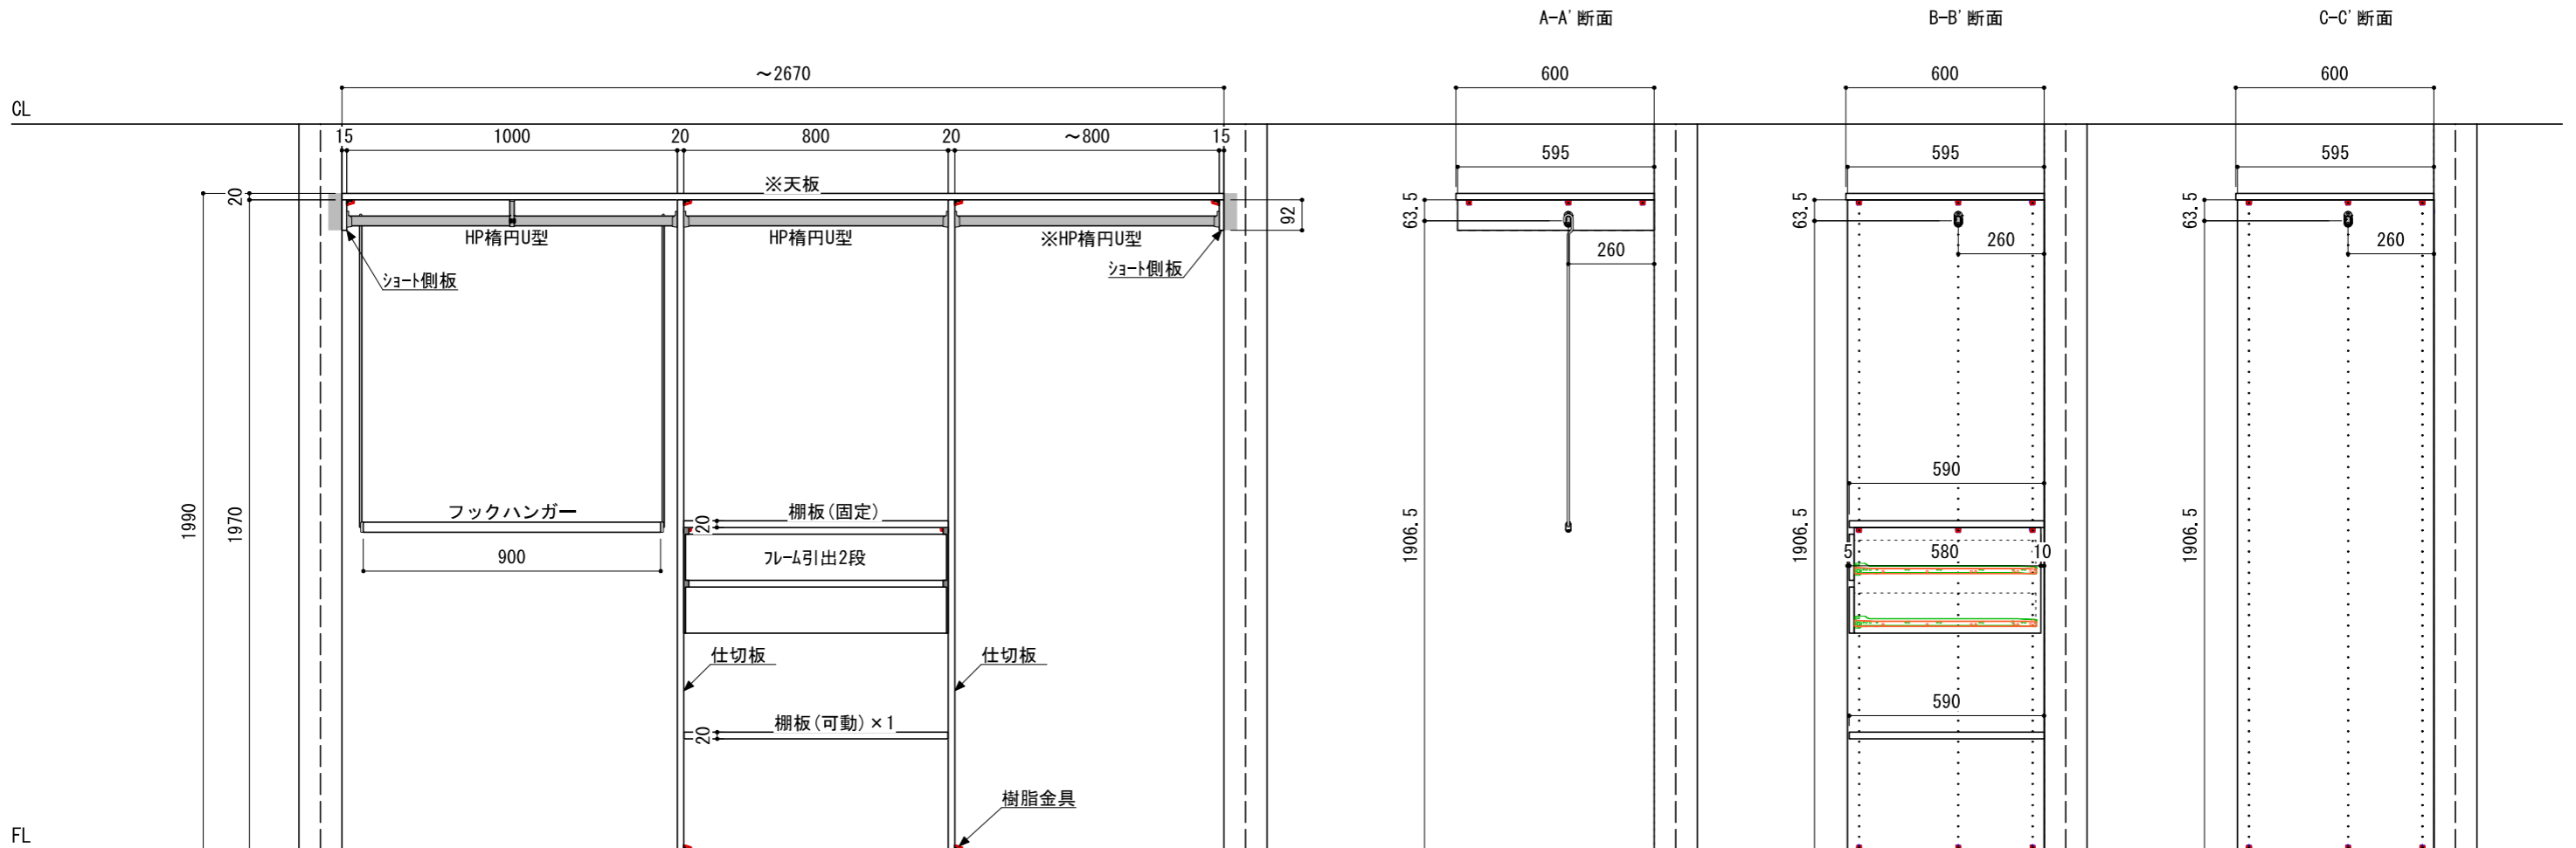

壁に部材を直接取り付けの際は、必ず下地を付けるようにしてください。

■ 下地必要位置

※製品を設置する壁面に厚さ12mm以上のコンパネ下地（現場調達）または補強桱木が必要です。
 ※床面には、厚さ12mm以上の木質床材が必要です。

※当図面はイメージ及び寸法の確認用であり、発注時には納まり、下地等の打合せが必要です。

※躯体の状況をご確認ください。

※施工方法、構成およびサイズにより、お見積り価格が変わります。

※印の付いた部材は現場カットをお願いします。

※ HP : ハンガーパイプ

※ ■には色記号 (LW・IJ・AJ) が入ります。

南海プライウッド株式会社

商品名

クロゼットシステム ウォールゼット ノエル3

セット品番

AA030735 ■ 奥行600

作成日

2024年1月10日

縮尺

1/20