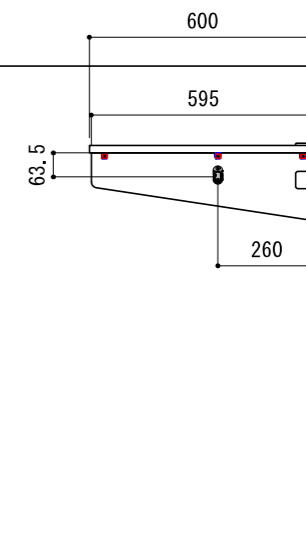

壁に部材を直接取り付けの際は、必ず下地を付けるようにしてください。

※製品を設置する壁面に厚さ12mm以上のコンパネ下地（現場調達）または補強材が必要で

※当図面はイメージ及び寸法の確認用であり、発注時には納まり、下地等の打合せが必要です。

※躯体の状況をご確認ください。

※施工方法、構成およびサイズにより、お見積り価格が変わります。

※印の付いた部材は現場カットをお願いします。

A-A' 断面

B-B' 断面

※ HP : ハンガーパイプ

※■には色記号 (LW・IJ・AJ) が入ります。

南海プライウッド株式会社

商品名

クロゼットシステム ウォールゼット ノエル3

セット品番

AA030739 ■ 奥行600

作成日

2024年1月10日

縮尺

1/20