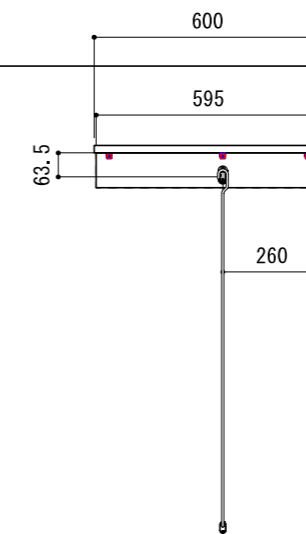

壁に部材を直接取り付けの際は、必ず下地を付けるようにしてください。

※製品を設置する壁面に厚さ12mm以上のコンパネ下地（現場調達）または補強材が必要で

※当図面はイメージ及び寸法の確認用であり、発注時には納まり、下地等の打合せが必要です。

※躯体の状況をご確認ください。

※施工方法、構成およびサイズにより、お見積り価格が変わります。

※印の付いた部材は現場カットをお願いします。

A-A' 断面

B-B' 断面

※ HP : ハンガーパイプ

※■には色記号 (LW・IJ・AJ) が入ります。

南海プライウッド株式会社

商品名

クロゼットシステム ウォールゼット ノエル3

セット品番

AA030739 ■ 奥行600

作成日

2024年1月10日

縮尺

1/20