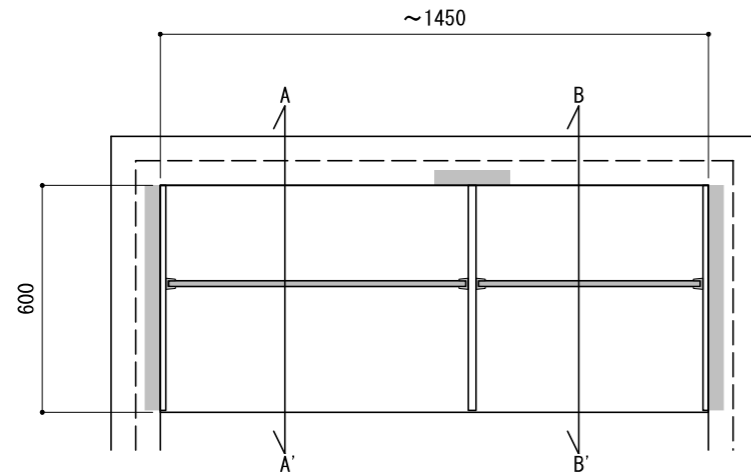

壁に部材を直接取り付けの際は、必ず下地を付けるようにしてください。

※製品を設置する壁面に厚さ12mm以上のコンパネ下地（現場調達）または補強材が必要で

※当図面はイメージ及び寸法の確認用であり、発注時には納まり、下地等の打合せが必要です。

※躯体の状況をご確認ください。

※施工方法、構成およびサイズにより、お見積り価格が変わります。

※印の付いた部材は現場カットをお願いします。

A-A' 断面

B-B' 断面

※ HP : ハンガーパイプ

※■には色記号 (LW・IJ・AJ) が入ります。

南海プライウッド株式会社

商品名

クロゼットシステム ウォールゼット ノエル3

セット品番

AA030739 ■ 奥行600

作成日

2024年1月10日

縮尺

1/20