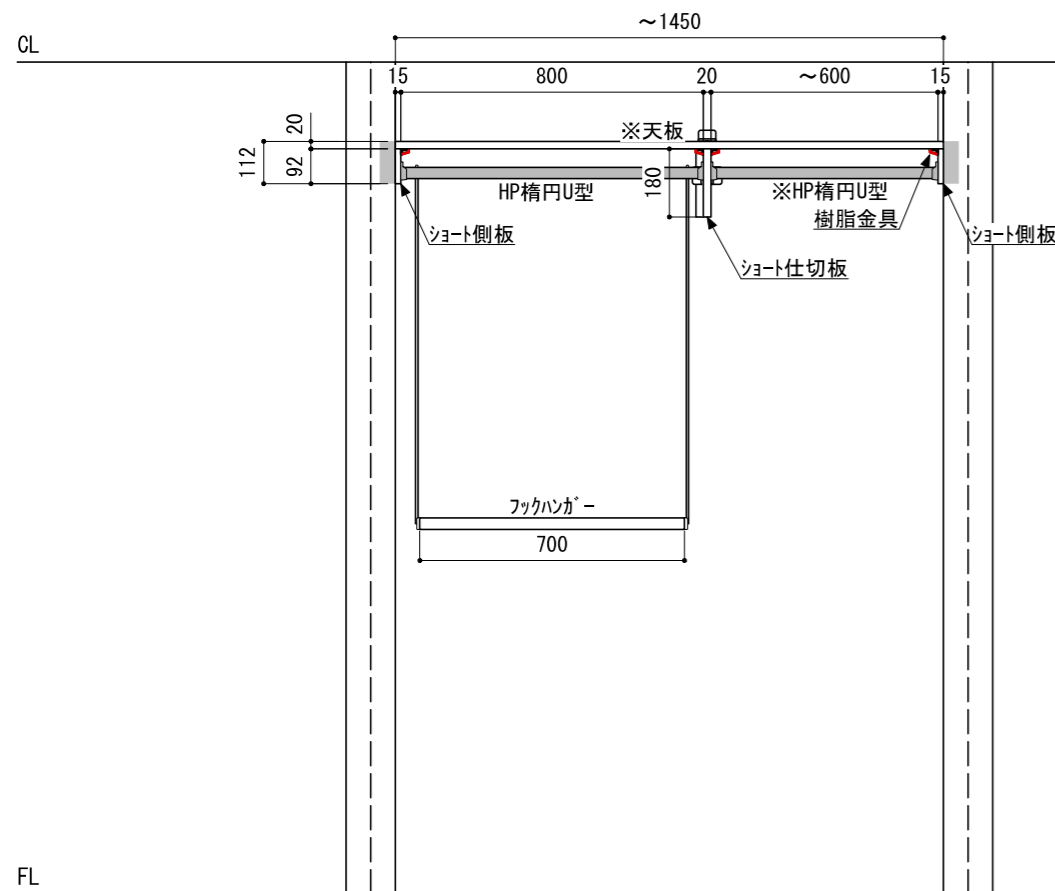

壁に部材を直接取り付けの際は、必ず下地を付けるようにしてください。

※製品を設置する壁面に厚さ12mm以上のコンパネ下地（現場調達）または補強材が必要で

※当図面はイメージ及び寸法の確認用であり、発注時には納まり、下地等の打合せが必要です。

※躯体の状況をご確認ください。

※施工方法、構成およびサイズにより、お見積り価格が変わります。

※印の付いた部材は現場カットをお願いします。

A-A' 断面

B-B' 断面

※ HP : ハンガーパイプ

※■には色記号 (LW・IJ・AJ) が入ります。

南海プライウッド株式会社

商品名

クロゼットシステム ウォールゼット ノエル3

セット品番

AA030739 ■ 奥行600

作成日

2024年1月10日

縮尺

1/20